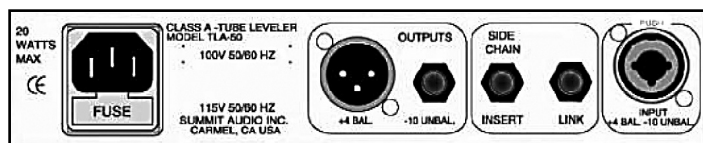

Rückansicht des TLA-50