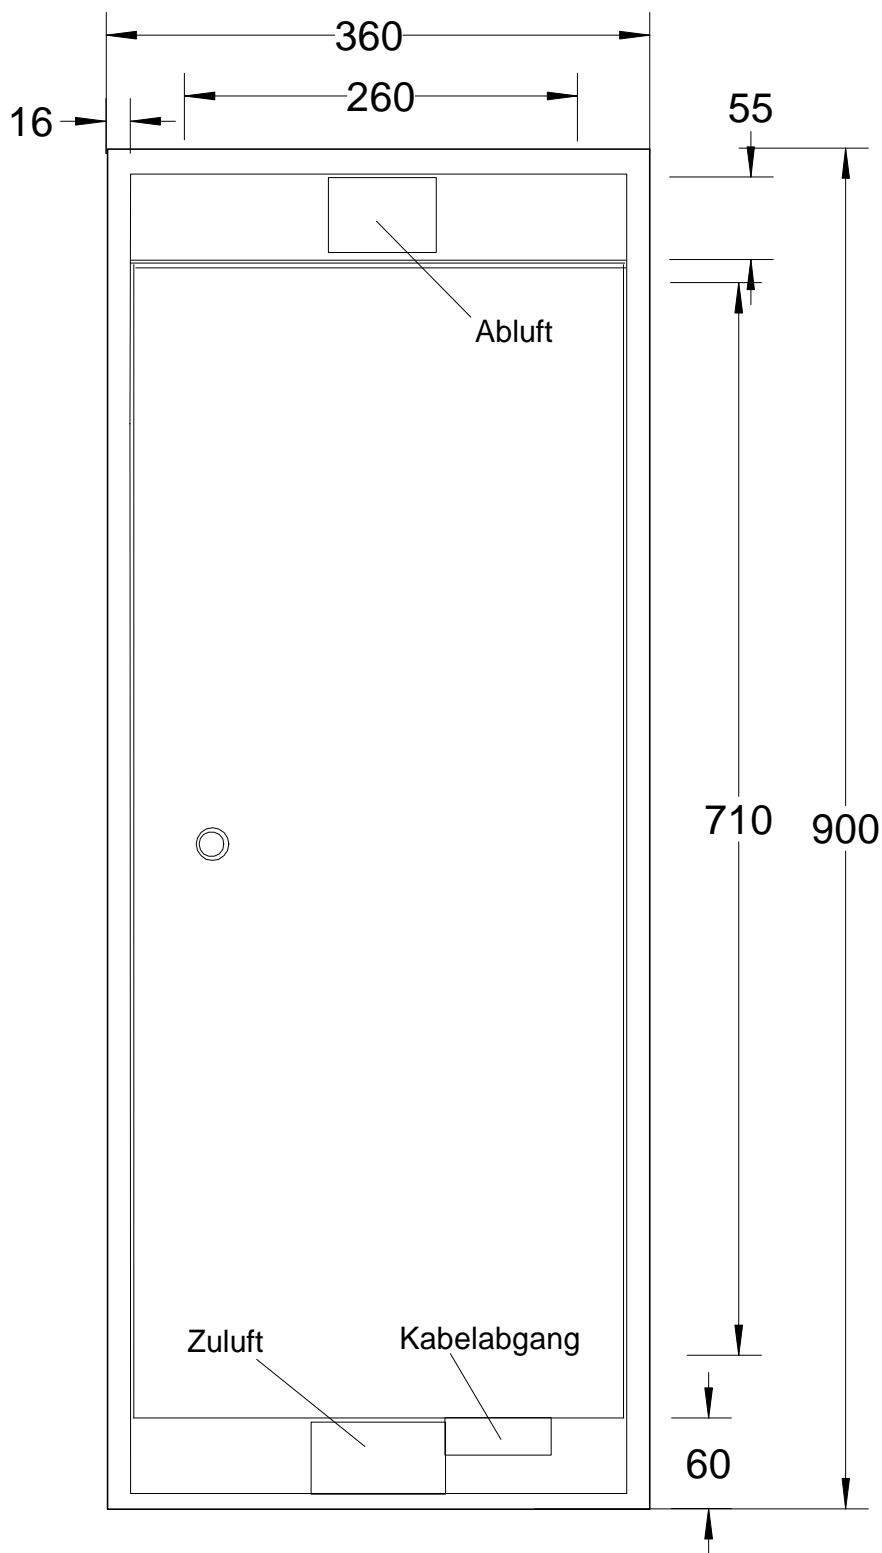

Aussenmass: 360 x 900 x 775 (B x H x T)

Innenmass: 260 x 695 x 560 (B x H x T)

08.11.02 ml	ANALOG AUDIO GmbH DE-82194 Gröbenzell Liegnitzer Str. 13 Tel: 08142-53980 Fax: 08142-53981
	SAGA PC XL
	Front mit Tür
h/analog/drawings/saga/ pcxl	
M : 1/5	Blatt 1 v. 3

Aussenmass: 360 x 900 x 775 (B x H x T)

Innenmass: 260 x 695 x 560 (B x H x T)

09.11.02 ml	ANALOG AUDIO GmbH DE-82194 Gröbenzell Liegnitzer Str. 13 Tel: 08142-53980 Fax: 08142-53981
	SAGA PC XL Rück mit Tür
h/analo/drawings/saga/pcxl	
M : 1/5	Blatt 2 v. 3

Aussenmass: 360 x 900 x 775 (B x H x T)

Innenmass: 260 x 695 x 560 (B x H x T)

29.1.03	cv	ANALOG AUDIO GmbH DE-82194 Gröbenzell Liegnitzer Str. 13 Tel: 08142-53980 Fax: 08142-53981
		SAGA PC XL
		Schnitt A - A
h/analog/drawings/ saga/pc/		
M : 1/5		Blatt 3 v. 3