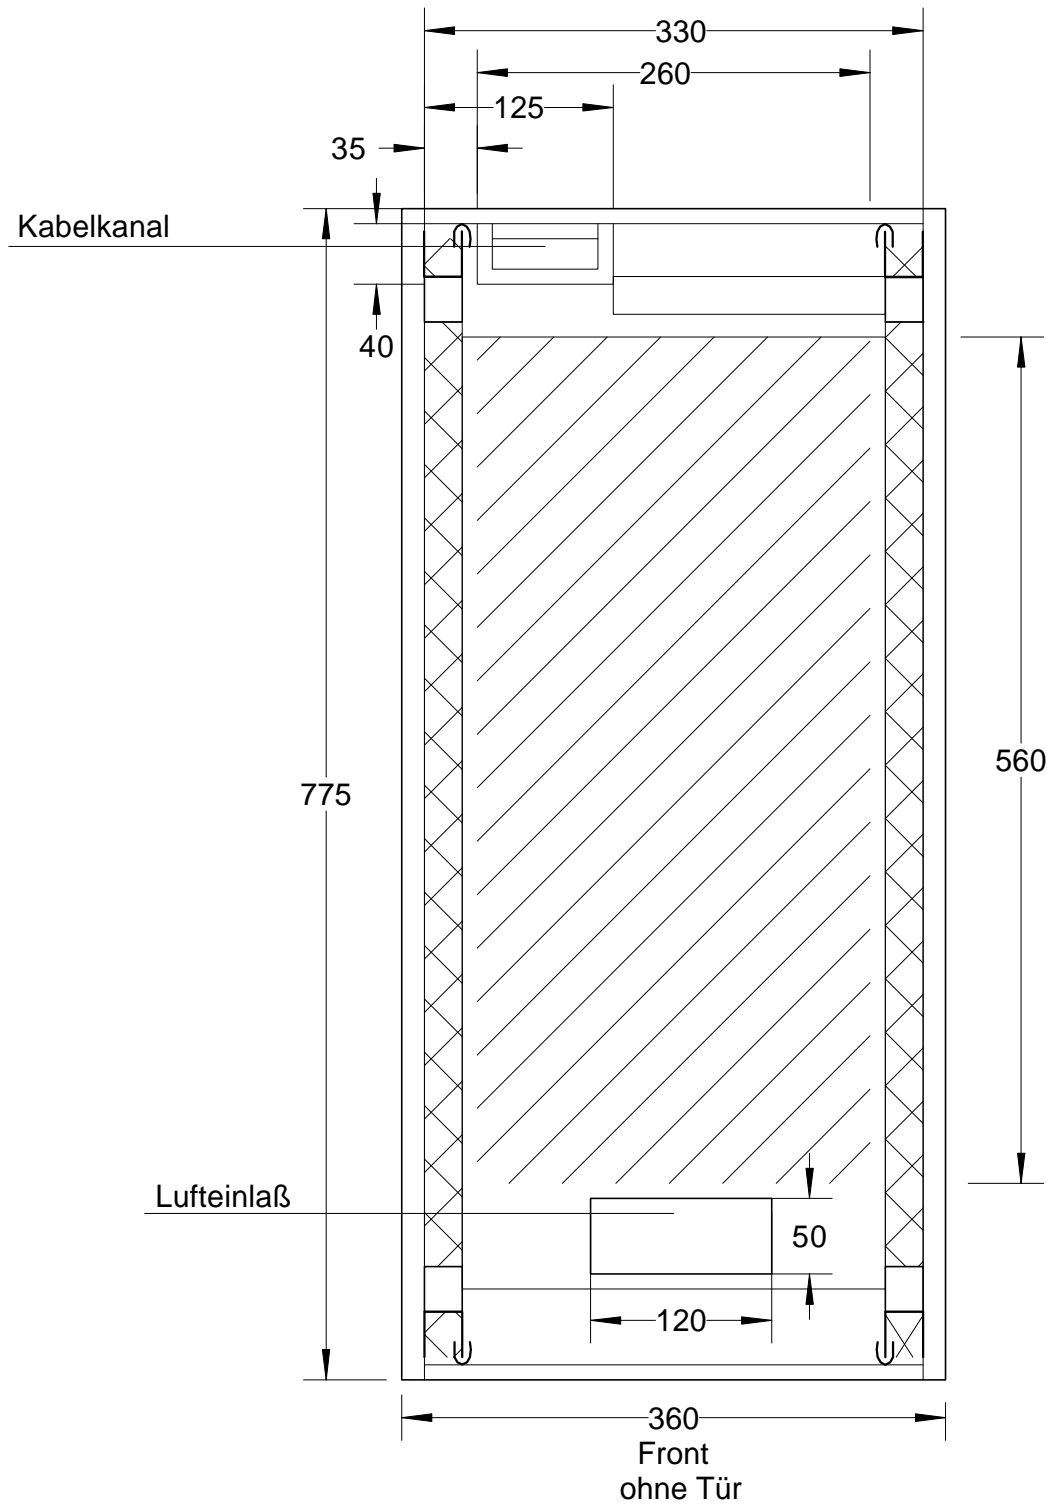

Aussenmass: 360 x 900 x 775 (B x H x T)

Innenmass: 260 x 695 x 560 (B x H x T)

08.11.02 ml	ANALOG AUDIO GmbH DE-82194 Gröbenzell Liegnitzer Str. 13 Tel: 08142-53980 Fax: 08142-53981
	SAGA PC XL
	Front mit Tür
h/analog/drawings/saga/ pcxl	
M : 1/5	Blatt 1 v. 3

Aussenmass: 360 x 900 x 775 (B x H x T)

Innenmass: 260 x 695 x 560 (B x H x T)

09.11.02 ml	ANALOG AUDIO GmbH DE-82194 Gröbenzell Liegnitzer Str. 13 Tel: 08142-53980 Fax: 08142-53981
	SAGA PC XL Rück mit Tür
h/analo/drawings/saga/pcxl	
M : 1/5	Blatt 2 v. 3

Aussenmass: 360 x 900 x 775 (B x H x T)

Innenmass: 260 x 695 x 560 (B x H x T)

29.1.03	cv	ANALOG AUDIO GmbH DE-82194 Gröbenzell Liegnitzer Str. 13 Tel: 08142-53980 Fax: 08142-53981
		SAGA PC XL
		Schnitt A - A
h/analog/drawings/ saga/pc/		
M : 1/5		Blatt 3 v. 3