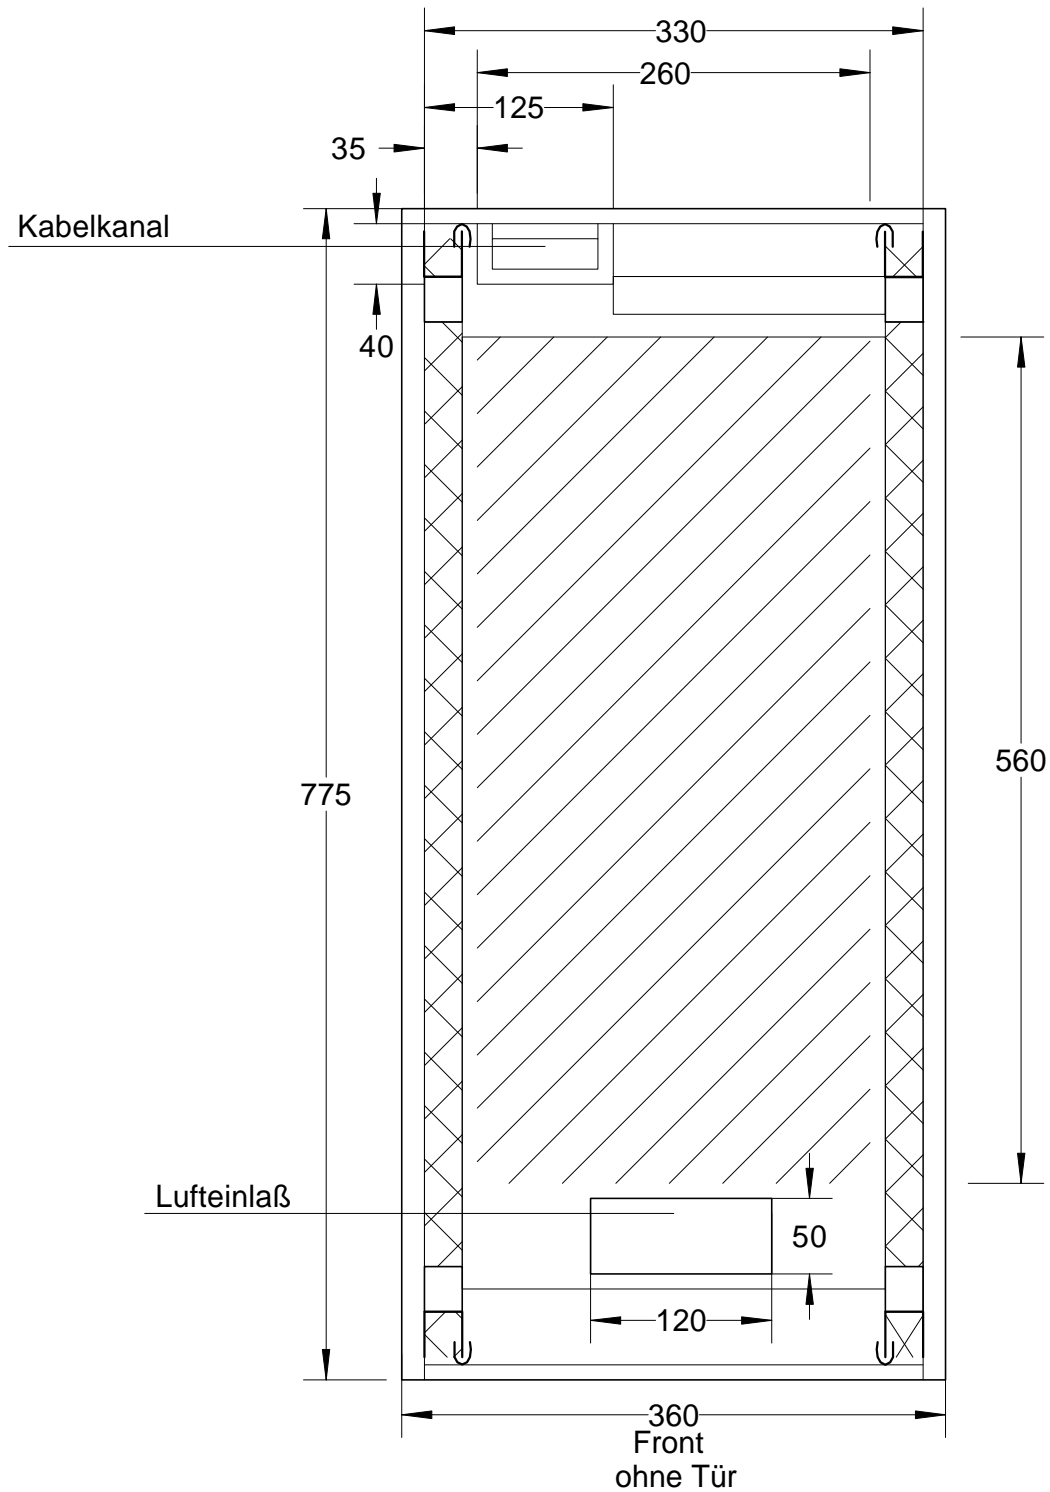

Aussenmass: 360 x 680 x 775 (B x H x T)

Innenmass: 260 x 490 x 560 (B x H x T)

15.10.02 ml	ANALOG AUDIO GmbH DE-82194 Gröbenzell Liegnitzer Str. 13 Tel: 08142-53980 Fax: 08142-53981
h/analog/drawings/ saga/pc	SAGA PC Front mit Tür
M : 1/5	Blatt 1 v. 3

Aussenmass: 360 x 680 x 775 (B x H x T)

Innenmass: 260 x 490 x 560 (B x H x T)

15.10.02 ml	ANALOG AUDIO GmbH DE-82194 Gröbenzell Liegnitzer Str. 13 Tel: 08142-53980 Fax: 08142-53981
	SAGA PC
	Rück mit Tür
h/analog/drawings/ saga/pc	
M : 1/5	Blatt 2 v. 3

Aussenmass: 360 x 680 x 775 (B x H x T)

Innenmass: 260 x 490 x 560 (B x H x T)

29.1.03	cv	ANALOG AUDIO GmbH DE-82194 Gröbenzell Liegnitzer Str. 13 Tel: 08142-53980 Fax: 08142-53981 SAGA PC Schnitt A - A
h/analog/drawings/saga/pc/		M : 1/5 Blatt 3 v. 3