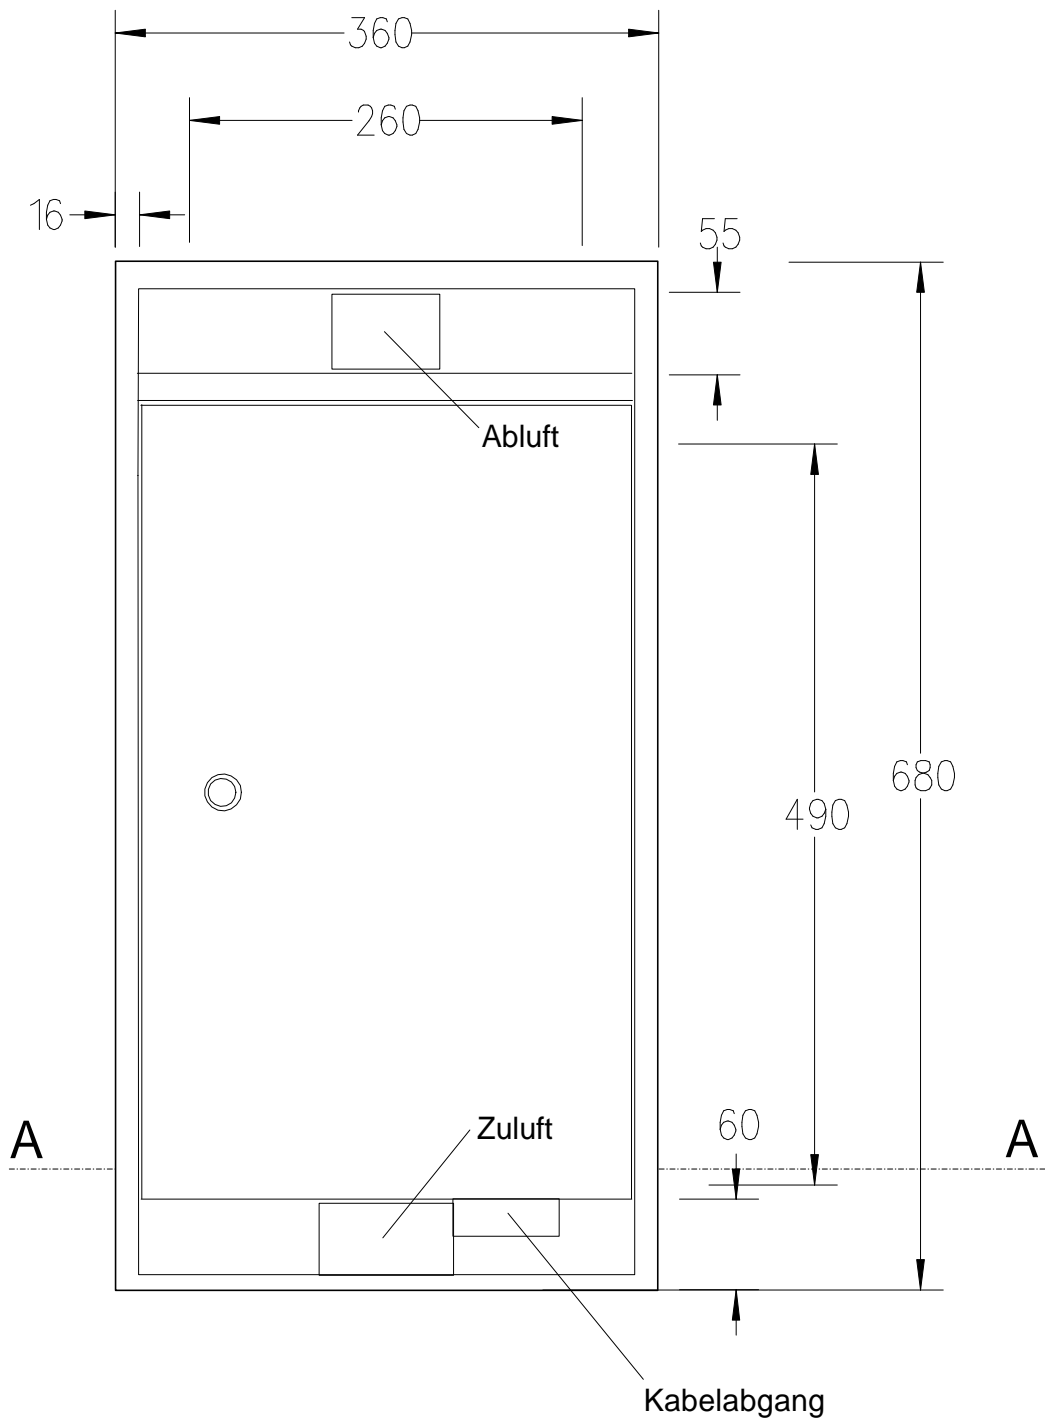

Aussenmass: 360 x 680 x 775 (B x H x T)

Innenmass: 260 x 490 x 560 (B x H x T)

15.10.02 ml	ANALOG AUDIO GmbH DE-82194 Gröbenzell Liegnitzer Str. 13 Tel: 08142-53980 Fax: 08142-53981
h/analog/drawings/ saga/pc	SAGA PC Front mit Tür
M : 1/5	Blatt 1 v. 3

Aussenmass: 360 x 680 x 775 (B x H x T)

Innenmass: 260 x 490 x 560 (B x H x T)

15.10.02 ml	ANALOG AUDIO GmbH DE-82194 Gröbenzell Liegnitzer Str. 13 Tel: 08142-53980 Fax: 08142-53981
	SAGA PC
	Rück mit Tür
h/analog/drawings/ saga/pc	
M : 1/5	Blatt 2 v. 3

Aussenmass: 360 x 680 x 775 (B x H x T)

Innenmass: 260 x 490 x 560 (B x H x T)

29.1.03	cv	ANALOG AUDIO GmbH DE-82194 Gröbenzell Liegnitzer Str. 13 Tel: 08142-53980 Fax: 08142-53981 SAGA PC Schnitt A - A
h/analog/drawings/saga/pc/		M : 1/5 Blatt 3 v. 3