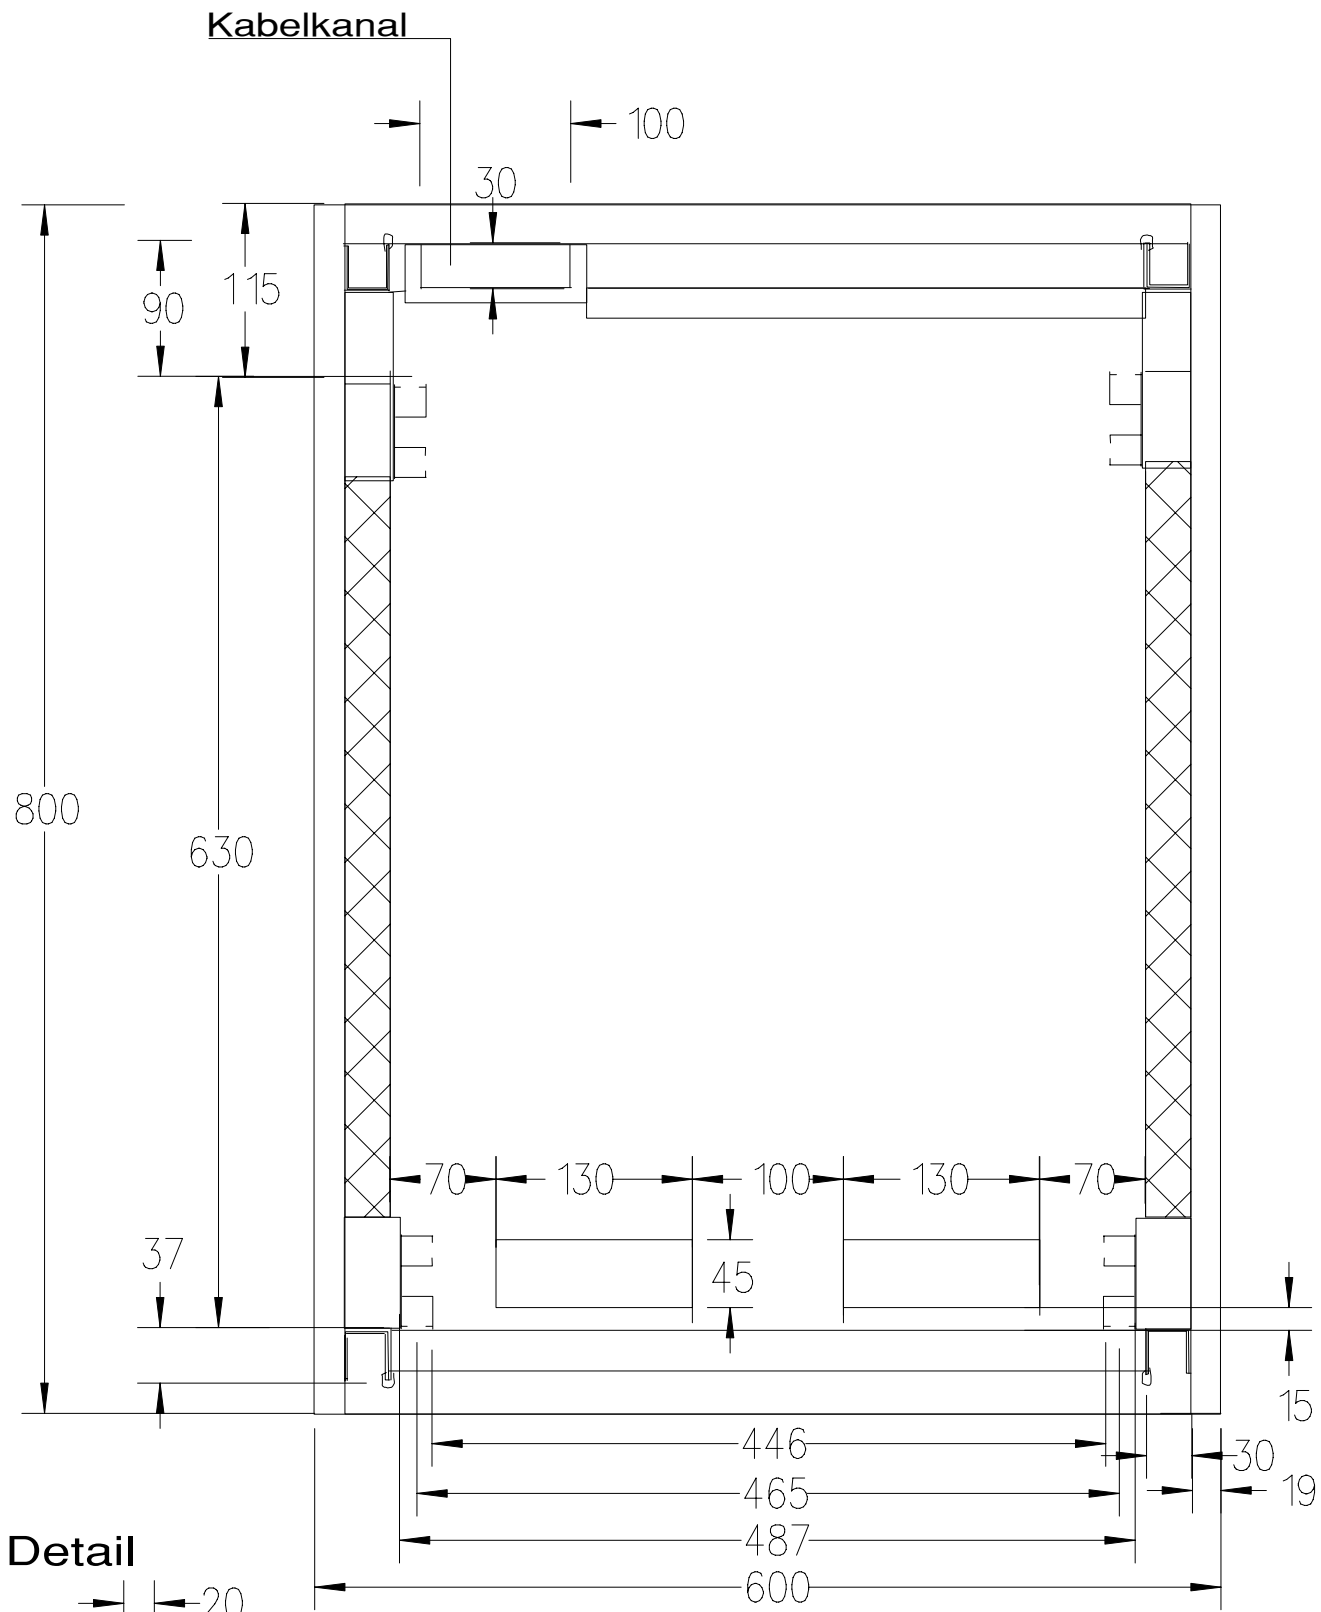

15.10.01	m l
30.07.02	m l
26.09.03	m l
27.07.05	m l
h/analog/drawings/ saga/mini	
M : 1/5	

ANALOG AUDIO GmbH Liegnitzer Str. 13
82194 Gröbenzell

SAGA mini

Schnitt A - A

Blatt 4 v. 4