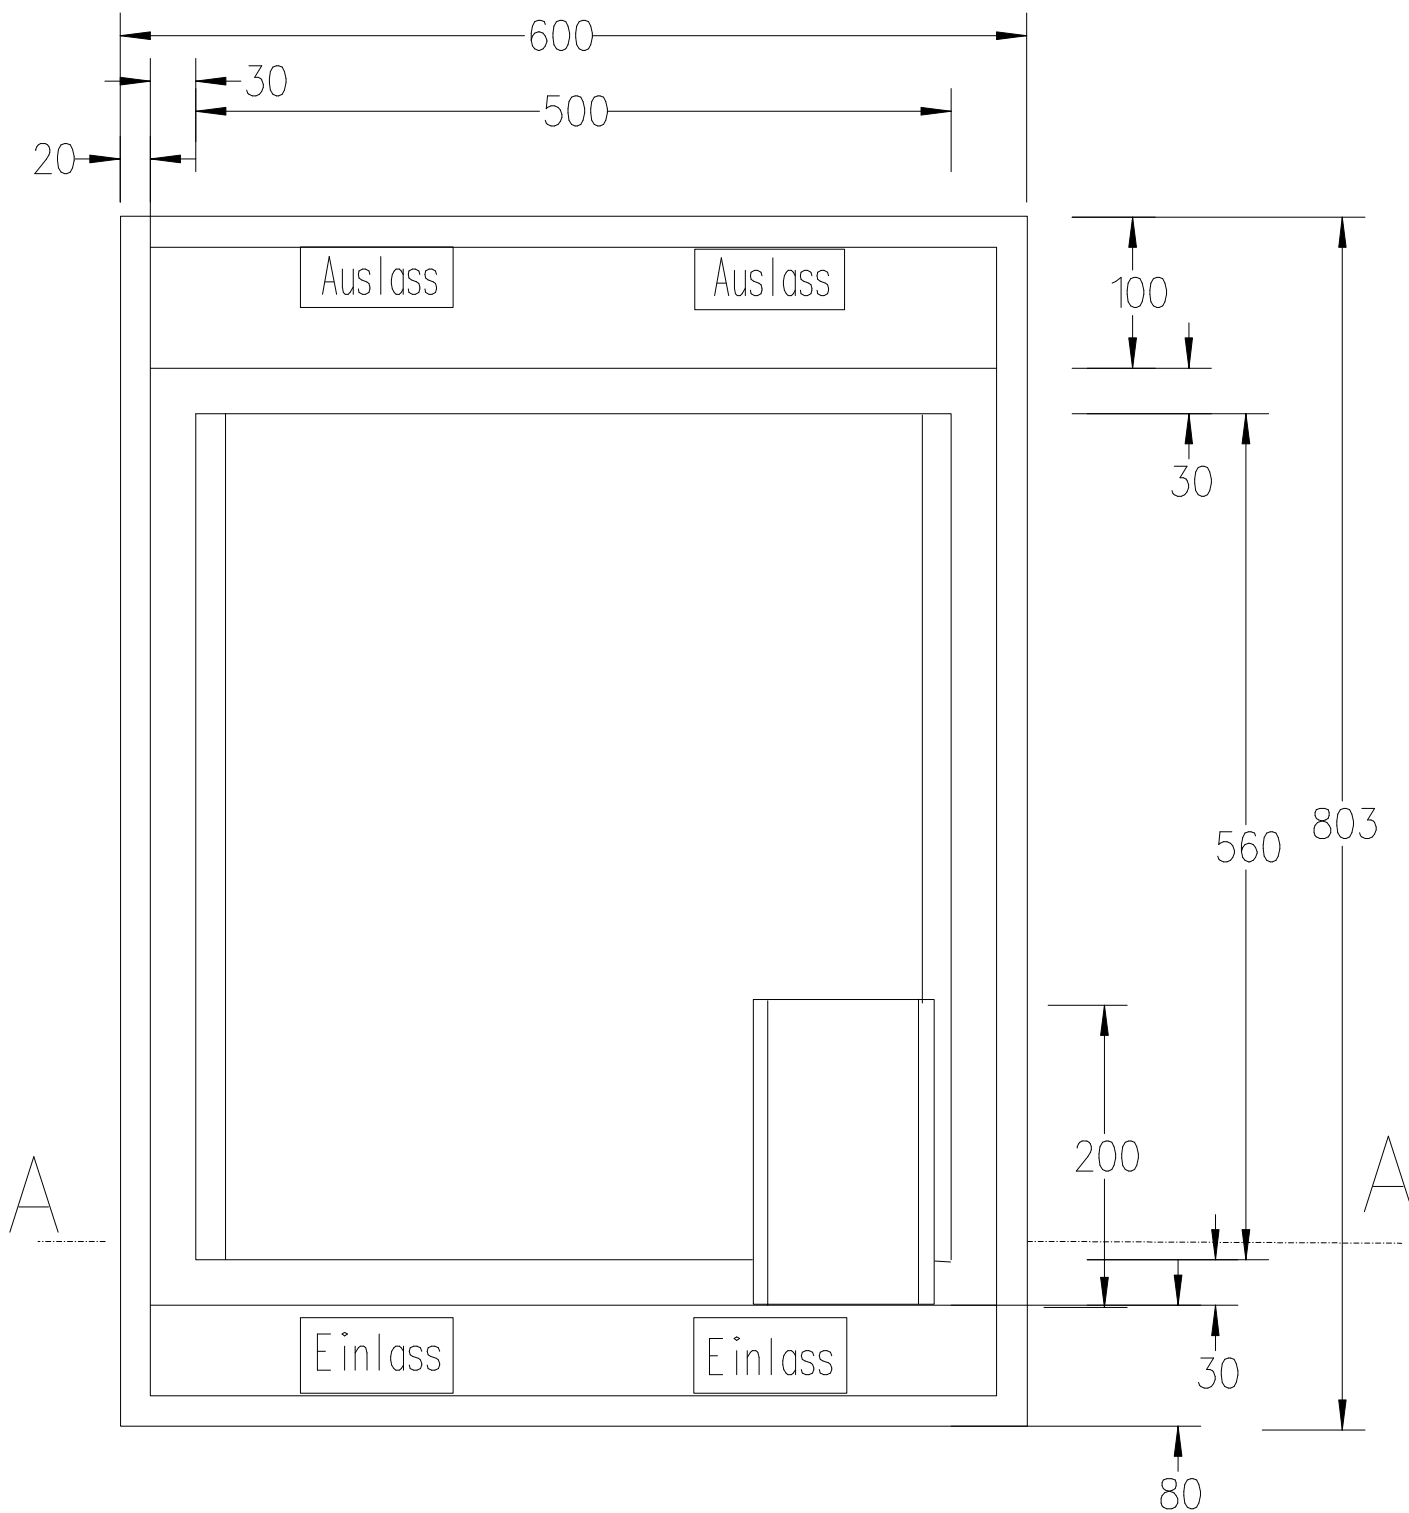

15.10.01	m I	ANALOG AUDIO GmbH Liegnitzer Str. 13 82194 Gröbenzell
30.07.02	m I	
		SAGA mini
		Rück ohne Tür
h/analog/drawings/ saga/mini		
M : 1/5		Blatt 3 v. 4

15.10.01	m l
30.07.02	m l
26.09.03	m l
27.07.05	m l
h/analog/drawings/ saga/mini	
M : 1/5	

ANALOG AUDIO GmbH Liegnitzer Str. 13
82194 Gröbenzell

SAGA mini

Schnitt A - A

Blatt 4 v. 4