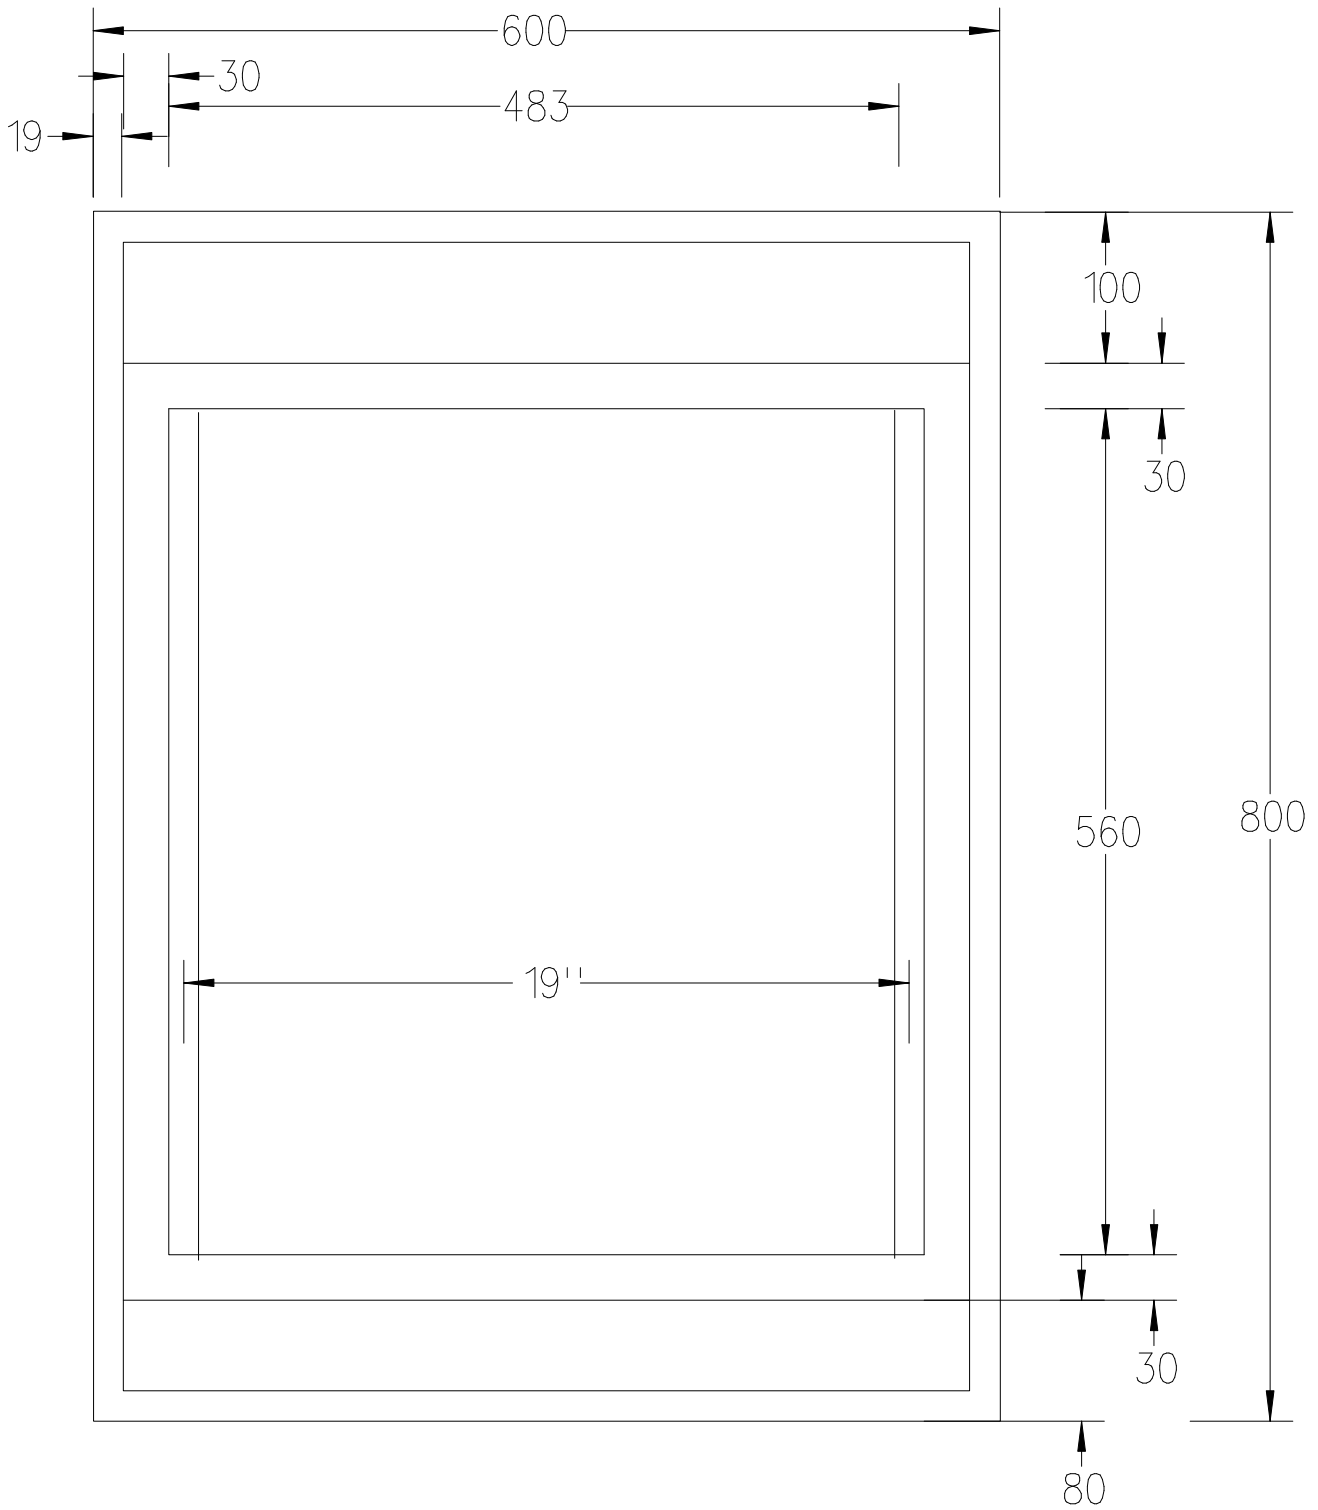

15.10.01	m I	ANALOG AUDIO GmbH Liegnitzer Str. 13 82194 Gröbenzell
30.07.02	m I	
27.03.03	CV	SAGA mini
h/analog/drawings/ saga/mini		Front ohne Tür
M : 1/5		Blatt 2 v. 4