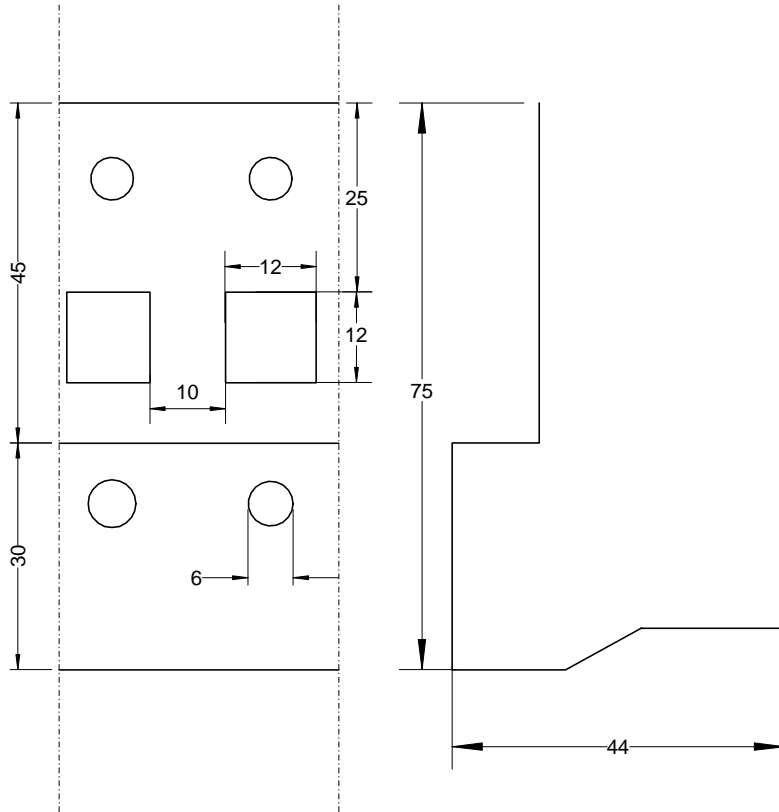

Seite

Front

17.03.03	CV	ANALOG AUDIO GmbH Liegnitzer Str. 13 82194 Gröbenzell	
			Detailansicht Rackschiene
h/analog/drawings/ saga			
M : 1/1		Blatt 1 v. 1