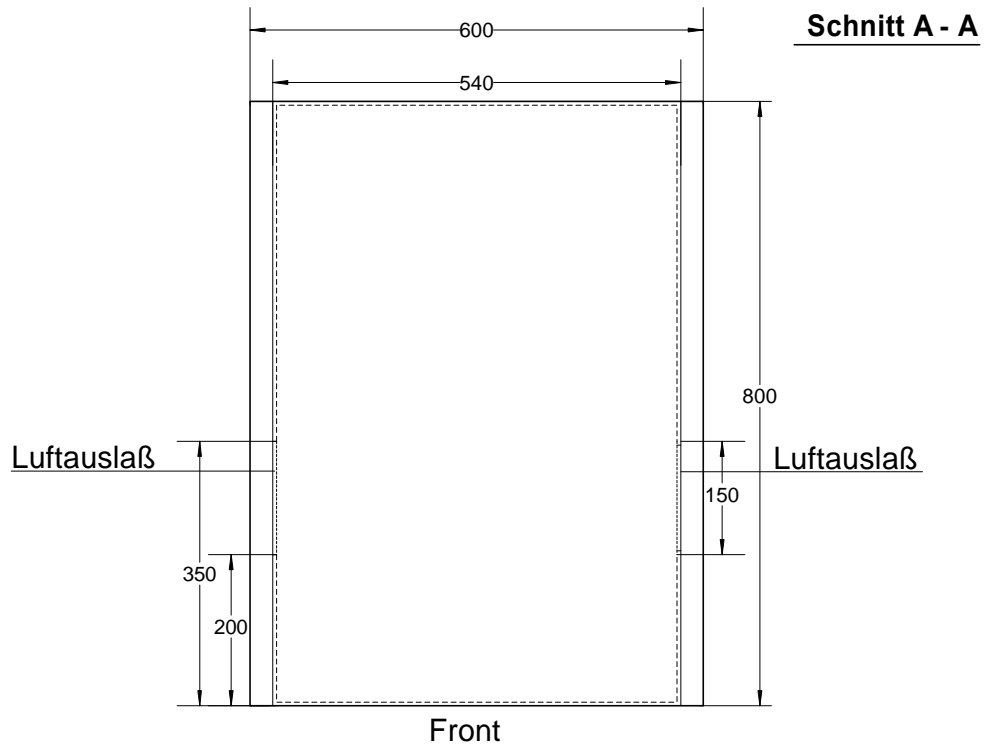

29.01.03	CV	ANALOG AUDIO GmbH Liegnitzer Str. 13 82194 Gröbenzell
		SAGA midi, midi xl, midi xxl Schnitt A - A, C - C
h/analog/drawings/ saga/midi/		
M : 1/10		Blatt 4 v. 4