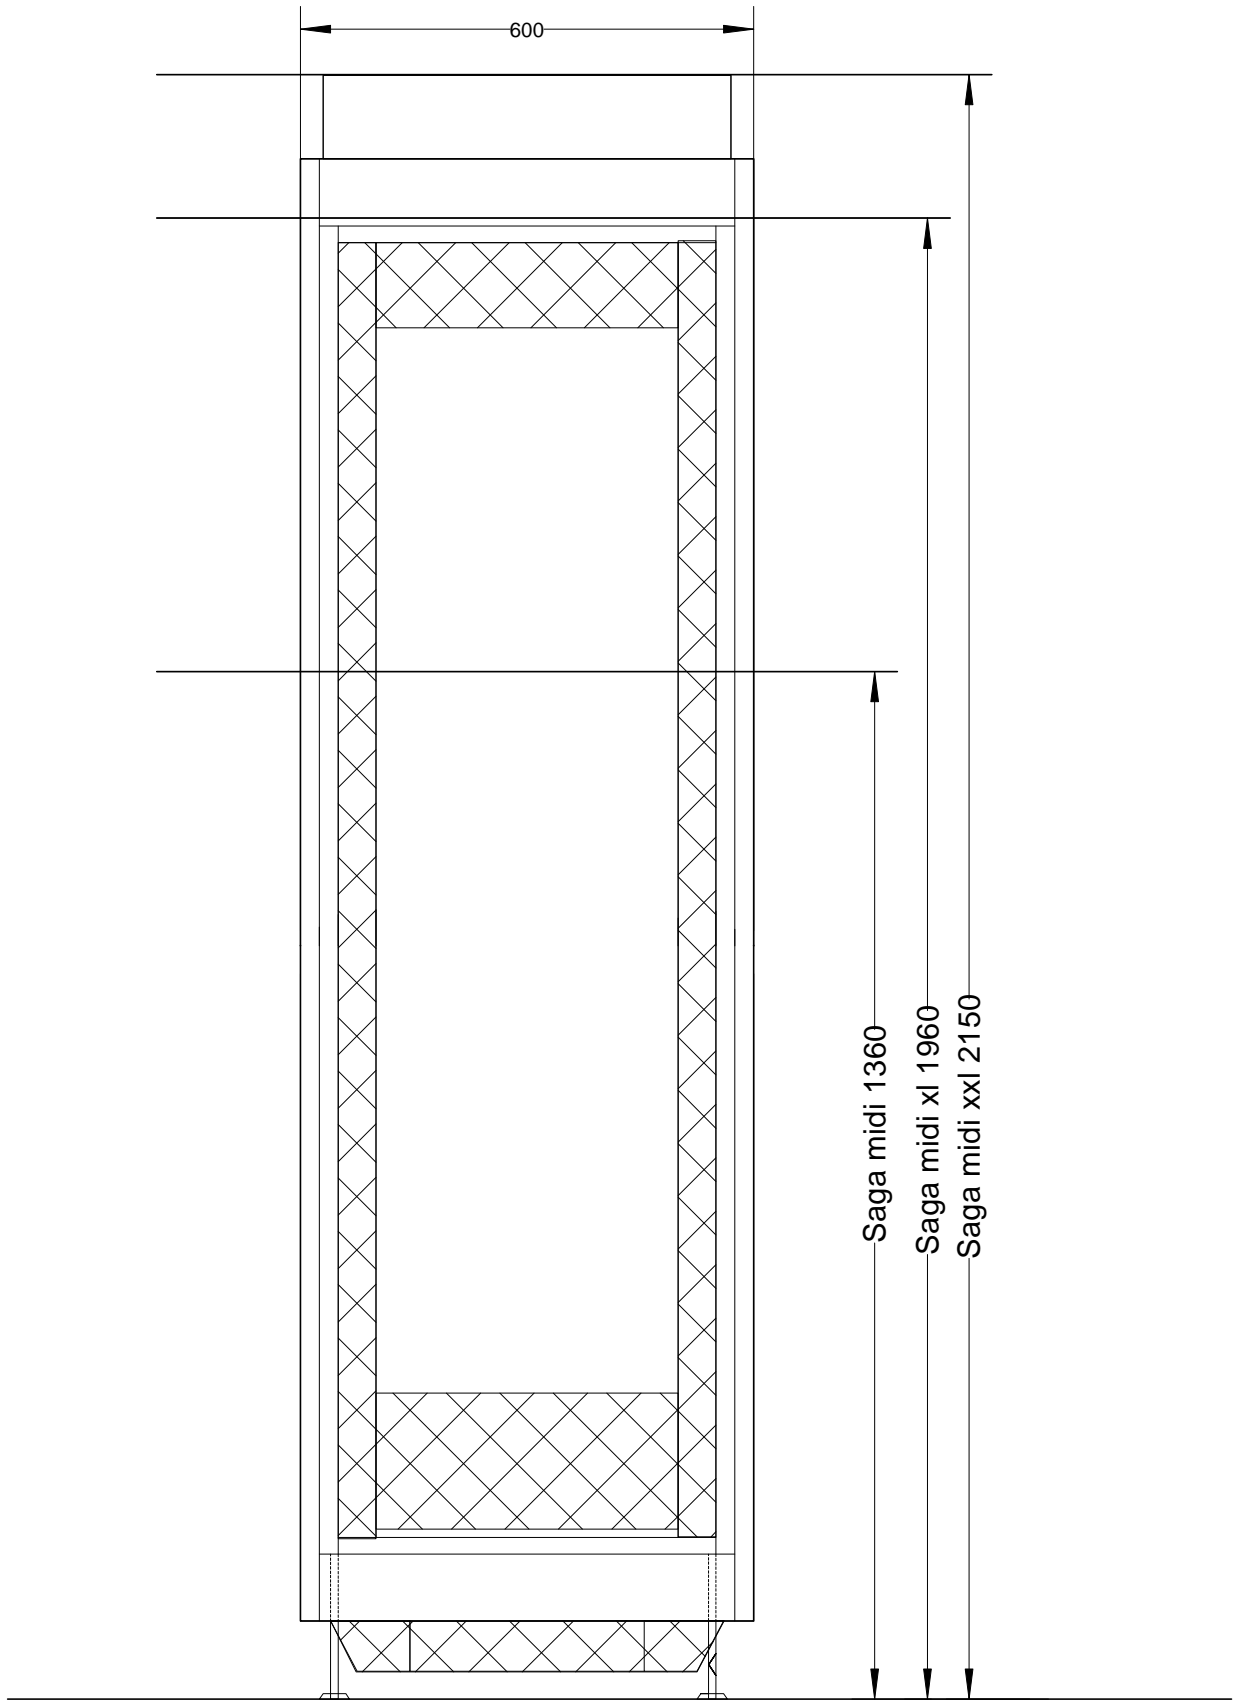

18.03.03	CV	ANALOG AUDIO GmbH Liegnitzer Str. 13 82194 Gröbenzell
		SAGA midi, midi xl, midi xxl Größenvergleich
h/analog/drawings/ saga/midi/		
M : 1/10		Blatt 2 v. 4