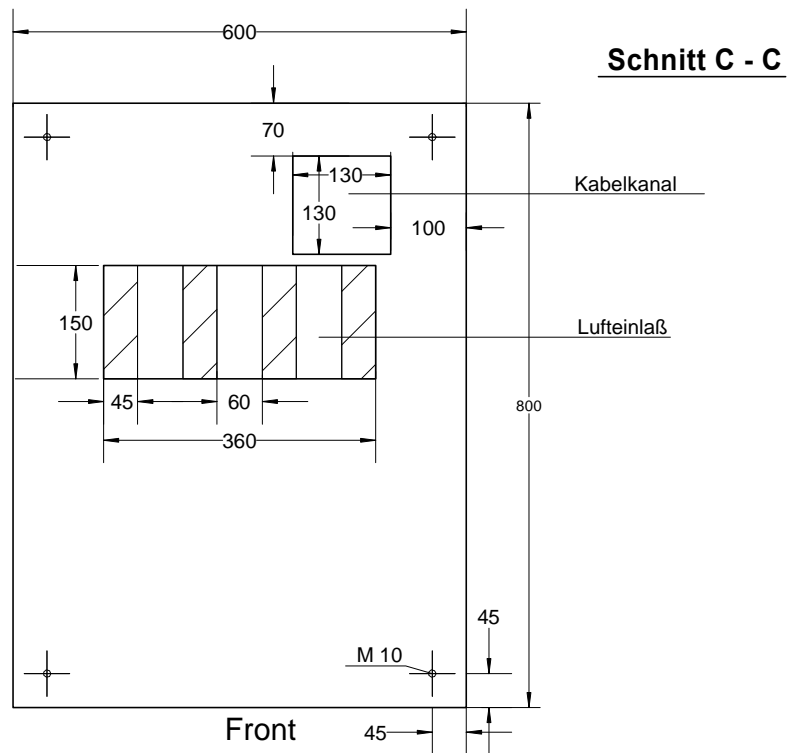

29.01.03	CV	ANALOG AUDIO GmbH Liegnitzer Str. 13 82194 Gröbenzell
		SAGA midi, midi xl, midi xxl Schnitt A - A, C - C
h/analog/drawings/ saga/midi/		
M : 1/10		Blatt 4 v. 4