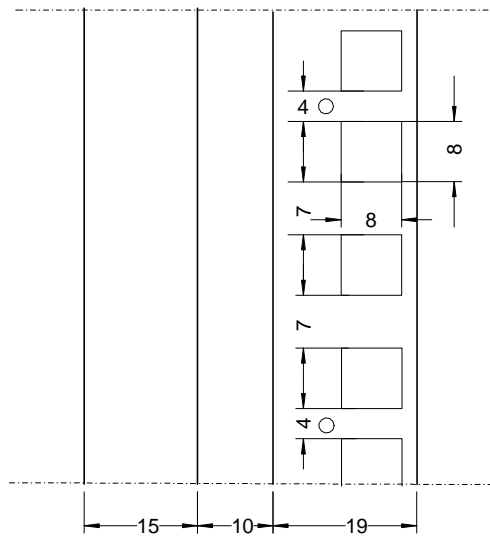

Seite

Front

17.03.03	CV	ANALOG AUDIO GmbH Liegnitzer Str. 13 82194 Gröbenzell	
			Detailansicht Rackschiene
h/analog/drawings/ saga			
M : 1/1		Blatt 1 v. 1