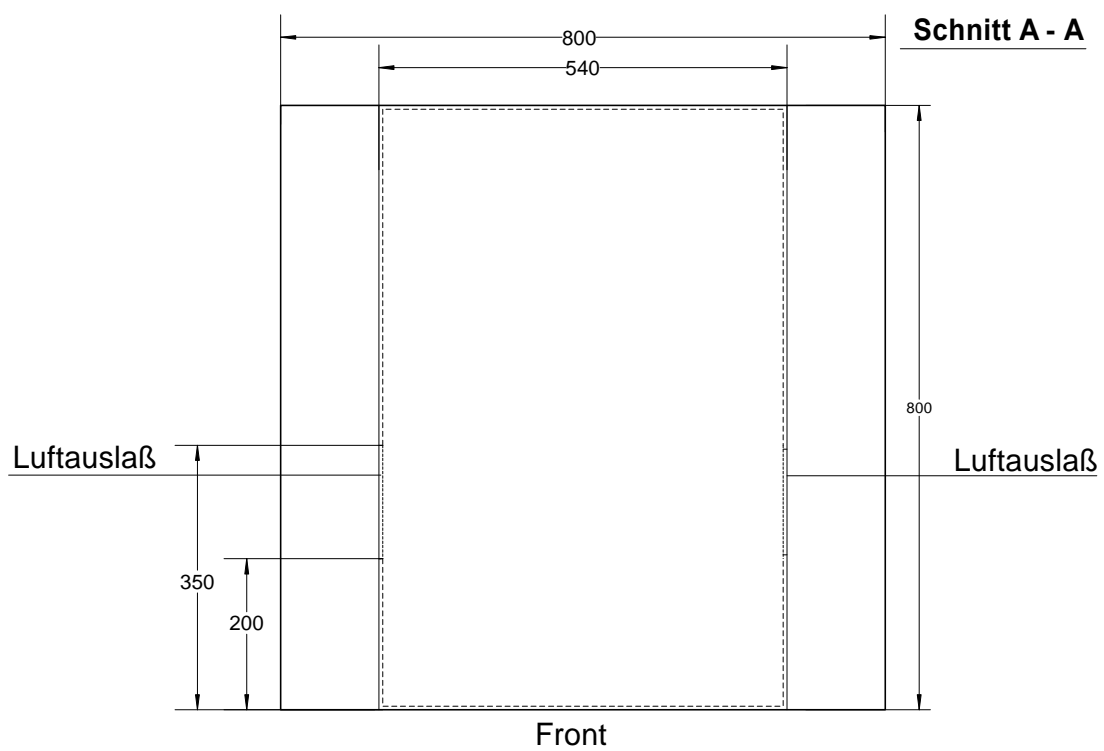

Saga maxi plus:

Aussenmass: 800 x 2185 x 800 (B x H x T)
 nutzbare Höhe 34 HE, Tiefe 780

24.03.03	CV	ANALOG AUDIO GmbH Liegnitzer Str. 13 82194 Gröbenzell
h/analog/drawings/ saga/midi/		SAGA maxi plus. Front, Rückansicht.
M : 1/ 10		Blatt 1 v. 5