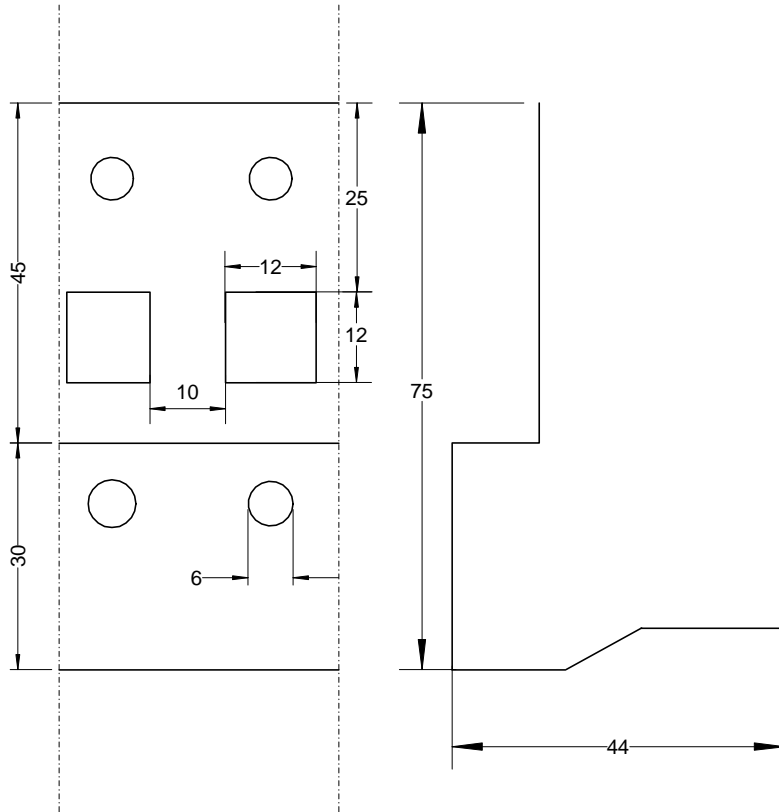

Saga maxi plus:

Aussenmass: 800 x 2185 x 800 (B x H x T)
 nutzbare Höhe 34 HE, Tiefe 780

24.03.03	CV	ANALOG AUDIO GmbH Liegnitzer Str. 13 82194 Gröbenzell
h/analog/drawings/ saga/midi/		SAGA maxi plus. Front, Rückansicht.
M : 1/ 10		Blatt 1 v. 5

29.01.03	CV	ANALOG AUDIO GmbH Liegnitzer Str. 13 82194 Gröbenzell
		SAGA maxi plus
		Schnitt A - A
h/analog/drawings/ saga/maxi plus/		
M : 1/10		Blatt 2 v. 5

Front

24.03.03	CV	ANALOG AUDIO GmbH Liegnitzer Str. 13 82194 Gröbenzell
		SAGA maxi, maxi plus.
		Schnitt B - B
h/analog/drawings/ saga/maxiplus		
M : 1/5		Blatt 3 v. 5

Vorne
Schnitt C - C

10.02.03	CV	ANALOG AUDIO GmbH Liegnitzer Str. 13 82194 Gröbenzell
		SAGA maxi Schnitt C - C
h/analog/drawings/ saga/maxiplus		
M : 1/5		Blatt 4 v. 5

Seite

Front

17.03.03	CV	ANALOG AUDIO GmbH Liegnitzer Str. 13 82194 Gröbenzell
h/analog/drawings/ saga		
M : 1 / 1		Blatt 1 v. 1