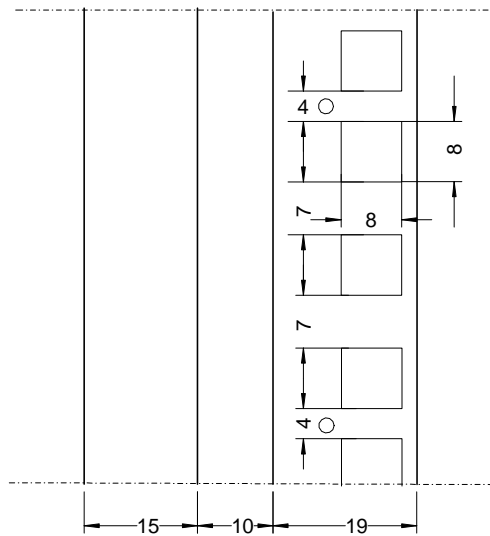

Saga maxi plus:

Aussenmass: 800 x 2185 x 800 (B x H x T)
 nutzbare Höhe 34 HE, Tiefe 780

24.03.03	CV	ANALOG AUDIO GmbH Liegnitzer Str. 13 82194 Gröbenzell
h/analog/drawings/ saga/midi/		SAGA maxi plus. Front, Rückansicht.
M : 1/ 10		Blatt 1 v. 5

29.01.03	CV	ANALOG AUDIO GmbH Liegnitzer Str. 13 82194 Gröbenzell
		SAGA maxi plus
		Schnitt A - A
h/analog/drawings/ saga/maxi plus/		
M : 1/10		Blatt 2 v. 5

Front

24.03.03	CV	ANALOG AUDIO GmbH Liegnitzer Str. 13 82194 Gröbenzell
		SAGA maxi, maxi plus.
		Schnitt B - B
h/analog/drawings/ saga/maxiplus		
M : 1/5		Blatt 3 v. 5

Vorne
Schnitt C - C

10.02.03	CV	ANALOG AUDIO GmbH Liegnitzer Str. 13 82194 Gröbenzell
		SAGA maxi Schnitt C - C
h/analog/drawings/ saga/maxiplus		
M : 1/5		Blatt 4 v. 5

Seite

Front

17.03.03	CV	ANALOG AUDIO GmbH Liegnitzer Str. 13 82194 Gröbenzell
h/analog/drawings/ saga		
M : 1 / 1		Blatt 1 v. 1