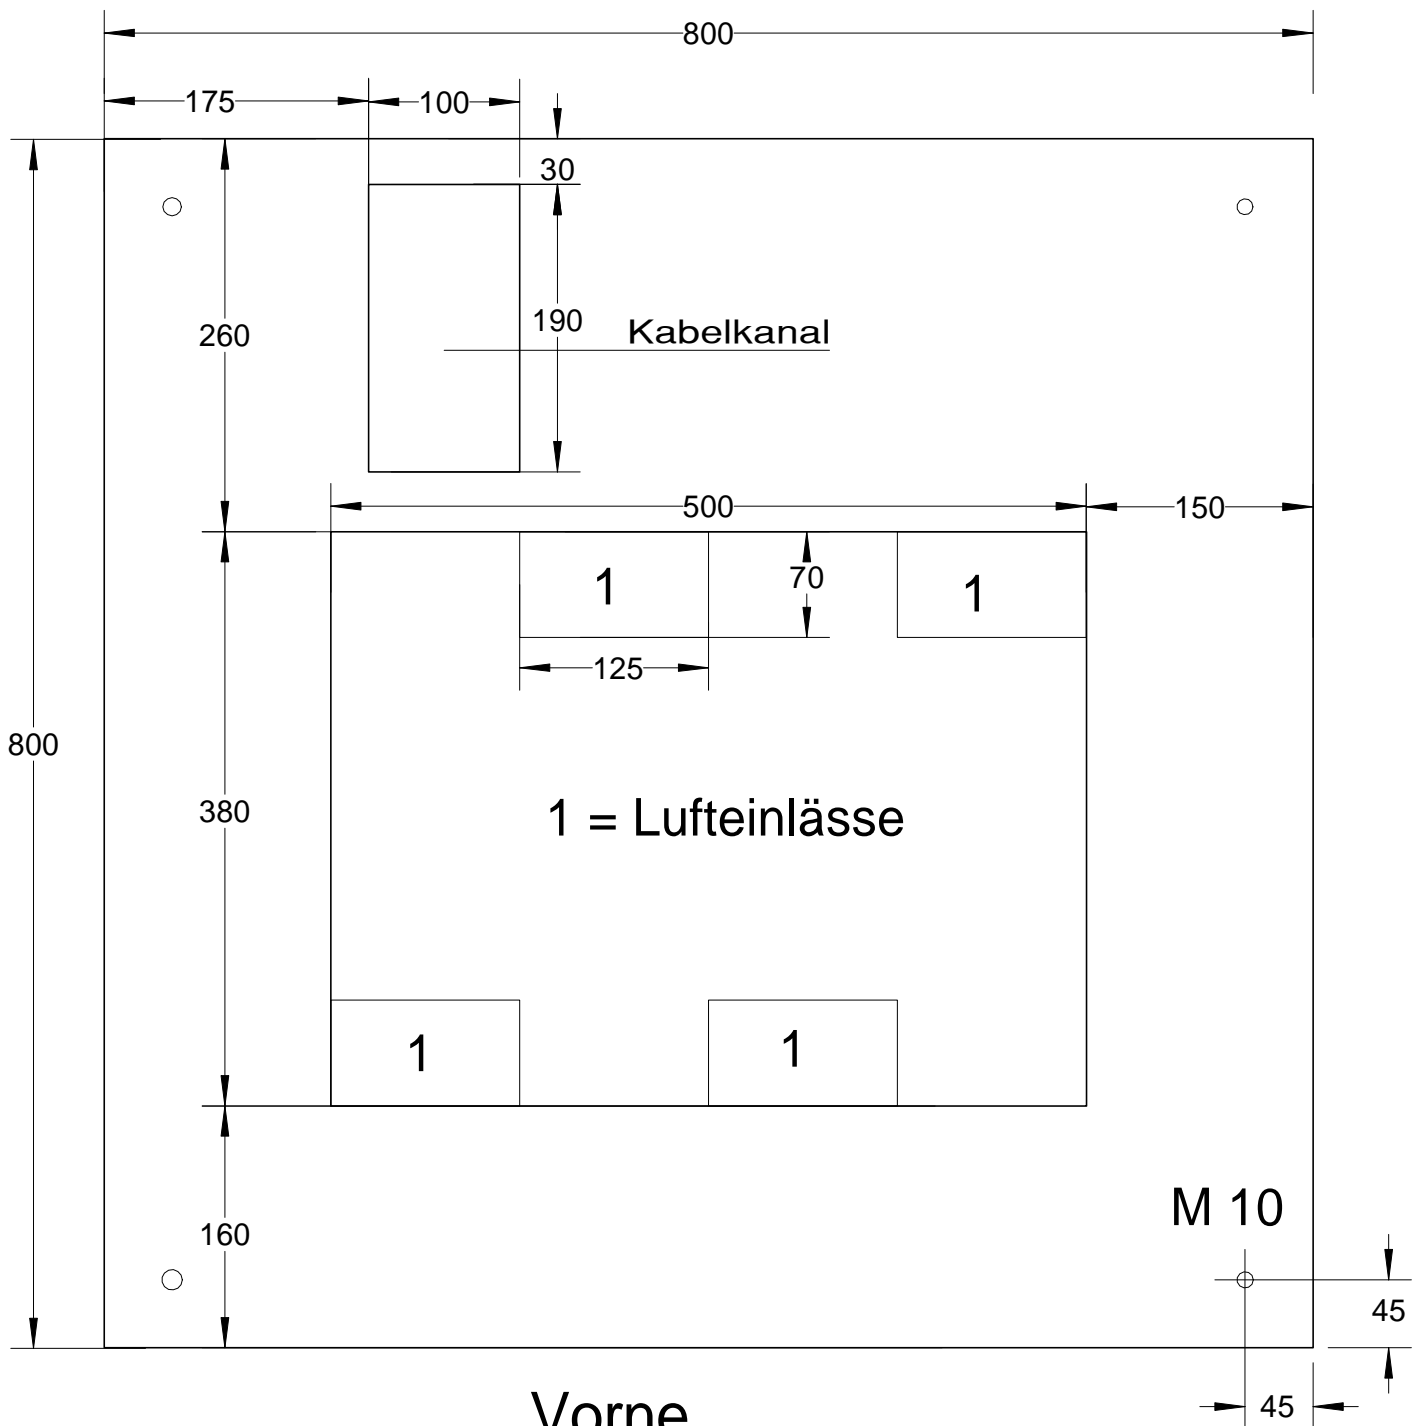

Saga maxi plus:

Aussenmass: 800 x 2185 x 800 (B x H x T)
 nutzbare Höhe 34 HE, Tiefe 780

24.03.03	CV	ANALOG AUDIO GmbH Liegnitzer Str. 13 82194 Gröbenzell
h/analog/drawings/ saga/midi/		SAGA maxi plus. Front, Rückansicht.
M : 1/ 10		Blatt 1 v. 5

29.01.03	CV	ANALOG AUDIO GmbH Liegnitzer Str. 13 82194 Gröbenzell
		SAGA maxi plus
		Schnitt A - A
h/analog/drawings/ saga/maxi plus/		
M : 1/10		Blatt 2 v. 5

Front

24.03.03	CV	ANALOG AUDIO GmbH Liegnitzer Str. 13 82194 Gröbenzell
		SAGA maxi, maxi plus.
		Schnitt B - B
h/analog/drawings/ saga/maxiplus		
M : 1/5		Blatt 3 v. 5

Vorne
Schnitt C - C

10.02.03	CV	ANALOG AUDIO GmbH Liegnitzer Str. 13 82194 Gröbenzell
		SAGA maxi Schnitt C - C
h/analog/drawings/ saga/maxiplus		
M : 1/5		Blatt 4 v. 5

Seite

Front

17.03.03	CV	ANALOG AUDIO GmbH Liegnitzer Str. 13 82194 Gröbenzell
h/analog/drawings/ saga		
M : 1 / 1		Blatt 1 v. 1