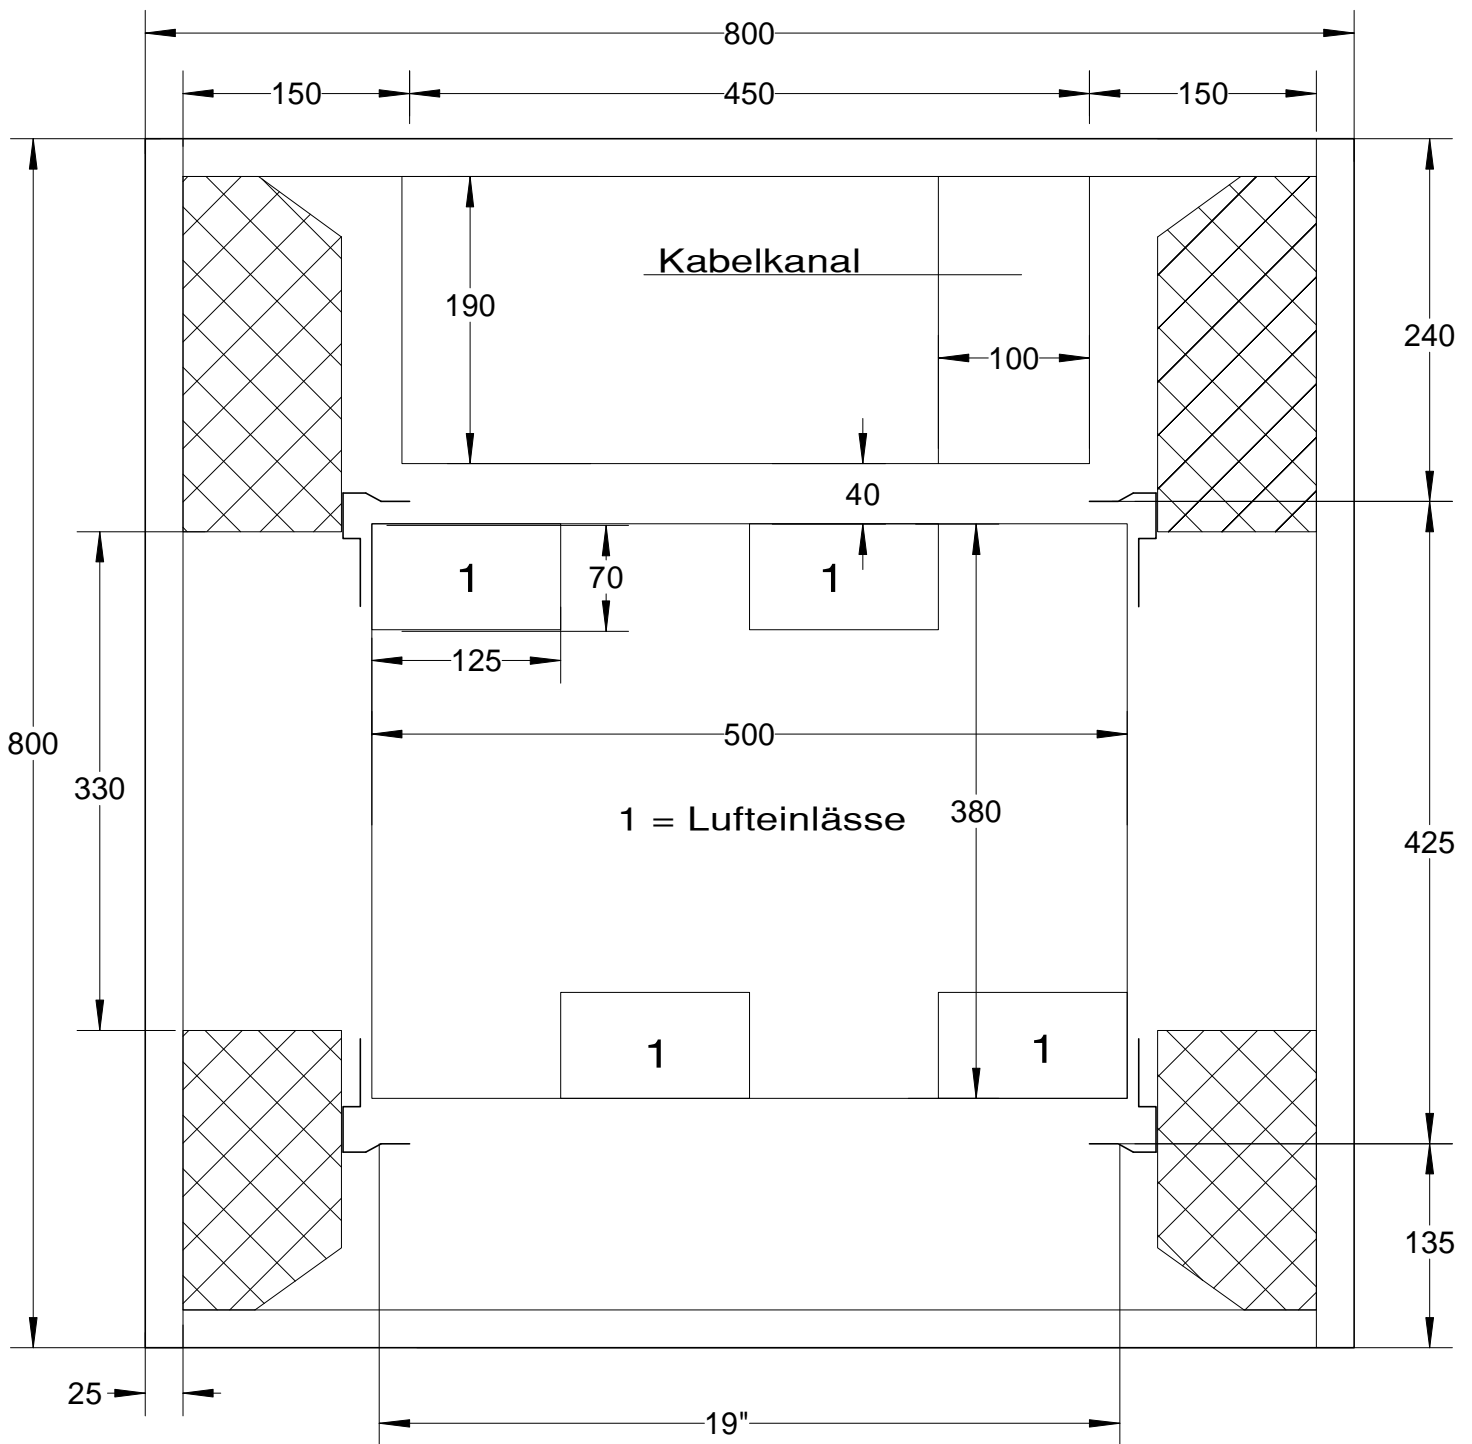

Saga maxi plus:

Aussenmass: 800 x 2185 x 800 (B x H x T)
 nutzbare Höhe 34 HE, Tiefe 780

24.03.03	CV	ANALOG AUDIO GmbH Liegnitzer Str. 13 82194 Gröbenzell
h/analog/drawings/ saga/midi/		SAGA maxi plus. Front, Rückansicht.
M : 1/ 10		Blatt 1 v. 5

29.01.03	CV	ANALOG AUDIO GmbH Liegnitzer Str. 13 82194 Gröbenzell
		SAGA maxi plus
		Schnitt A - A
h/analog/drawings/ saga/maxi plus/		
M : 1/10		Blatt 2 v. 5

Front

24.03.03	CV	ANALOG AUDIO GmbH Liegnitzer Str. 13 82194 Gröbenzell
		SAGA maxi, maxi plus.
		Schnitt B - B
h/analog/drawings/ saga/maxiplus		
M : 1/5		Blatt 3 v. 5

Vorne
Schnitt C - C

10.02.03	CV	ANALOG AUDIO GmbH Liegnitzer Str. 13 82194 Gröbenzell
		SAGA maxi Schnitt C - C
h/analog/drawings/ saga/maxiplus		
M : 1/5		Blatt 4 v. 5

Seite

Front

17.03.03	CV	ANALOG AUDIO GmbH Liegnitzer Str. 13 82194 Gröbenzell
h/analog/drawings/ saga		
M : 1 / 1		Blatt 1 v. 1